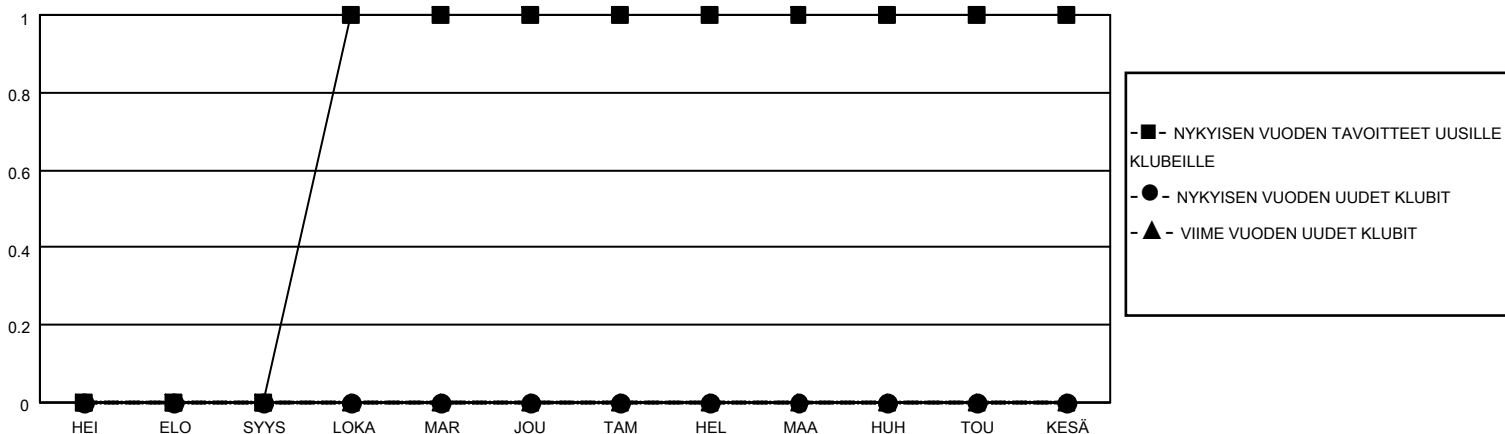

MONTHLY MEMBERSHIP PROGRESS REPORT

SIJAINTI FINLAND

District 107 L

Results as of: 1/31/2023

Klubit				jäsentä			
TULOKSET 2022-2023				TULOKSET 2022-2023			
NELJÄNNES	UUDEN KLUBIN TAVOITE	UUDET KLUBIT	LOPETETUT KLUBIT	NELJÄNNES	JÄSENKASVUN NETTOTAVOITE	TOTEUTUNUT JÄSENKASVU	POISTETUT JÄSENET (mukaan lukien siirrot)
HEI/ELO/SYYS	0	0	1	HEI/ELO/SYYS	10	5	13
LOKA/MAR/JOU	1	0	0	LOKA/MAR/JOU	0	13	19
TAM/HEL/MAA	0	0	0	TAM/HEL/MAA	15	2	2
HUH/TOU/KESÄ	0	0	0	HUH/TOU/KESÄ	15	0	0

TAVOITTEET JA UUDET KLUBIT, KUMULATIIVINEN

TAVOITTEET JA JÄSENET, KUMULATIIVINEN

LAKKAUTETUT KLUBIT: 1

ERONNEET JÄSENET

KUOLLUT	7
KLUBI LAKKAUTETTU	0
MUU	27
YHTEENSÄ	34

9 CLUBS OF 38 LISÄNNYT YHDEN TAI USEAMMAN UUTTA JÄSENTÄ