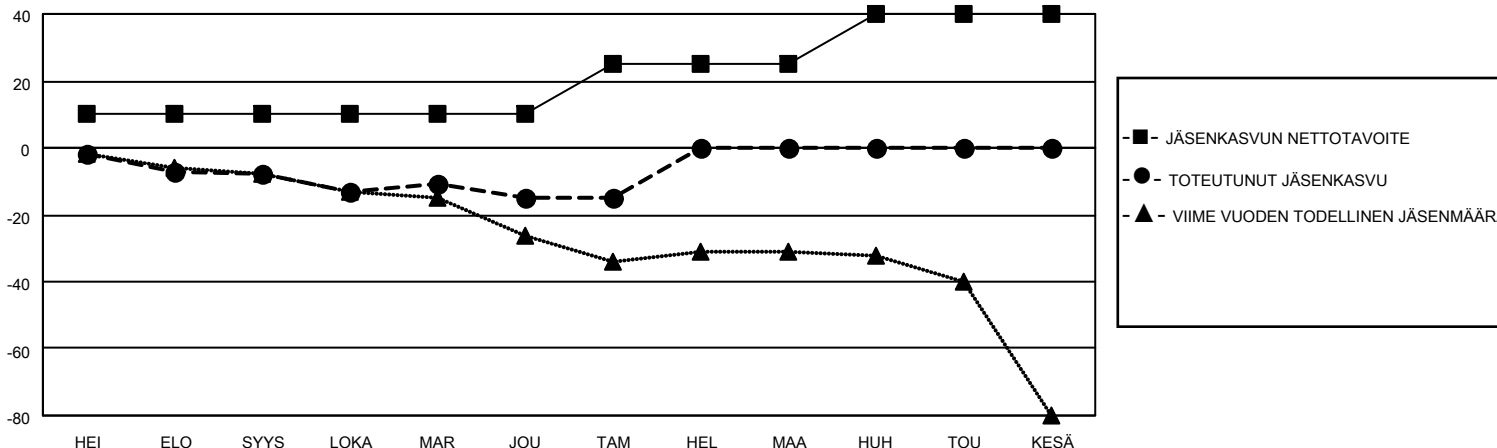

MONTHLY MEMBERSHIP PROGRESS REPORT

SIJAINTI FINLAND

District 107 L

Results as of: 1/31/2023

Klubit				jäsentä			
TULOKSET 2022-2023				TULOKSET 2022-2023			
NELJÄNNES	UUDEN KLUBIN TAVOITE	UUDET KLUBIT	LOPETETUT KLUBIT	NELJÄNNES	JÄSENKASVUN NETTOTAVOITE	TOTEUTUNUT JÄSENKASVU	POISTETUT JÄSENET (mukaan lukien siirrot)
HEI/ELO/SYYS	0	0	1	HEI/ELO/SYYS	10	5	13
LOKA/MAR/JOU	1	0	0	LOKA/MAR/JOU	0	13	19
TAM/HEL/MAA	0	0	0	TAM/HEL/MAA	15	2	2
HUH/TOU/KESÄ	0	0	0	HUH/TOU/KESÄ	15	0	0

TAVOITTEET JA UUDET KLUBIT, KUMULATIIVINEN

TAVOITTEET JA JÄSENET, KUMULATIIVINEN

LAKKAUTETUT KLUBIT: 1

ERONNEET JÄSENET

KUOLLUT	7
KLUBI LAKKAUTETTU	0
MUU	27
YHTEENSÄ	34

9 CLUBS OF 38 LISÄNNYT YHDEN TAI USEAMMAN UUTTA JÄSENTÄ